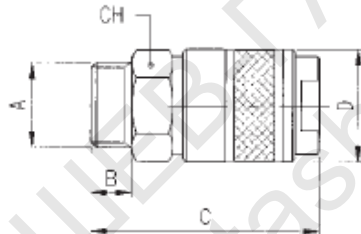

ТЕХНИЧЕСКА ХАРАКТЕРИСТИКА

131

PRESA CON ATTACCO MASCHIO - MALE SOCKET

КУПЛУНГ С ВЪНШНА РЕЗБА

Характеристики:

| A | B | C | D | CH | Conf. Pack. |
|------------|----|----|----|----|----------------|
| 3/8 | 9 | 56 | 28 | 24 | 10 |
| 1/2 | 10 | 56 | 28 | 24 | 10 |

размери

бр.опаковка